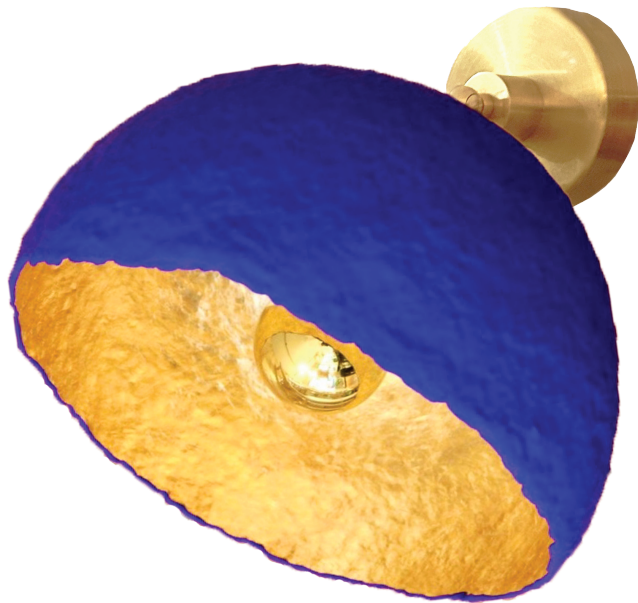

LAURA PORTARRIEU

JUNGLE.

APPLIQUE MURALE

JUNGLE EST UNE COLLECTION DE LUMINAIRE AUTOUR DU SAVOIR-FAIRE ET DE LA REVALORISATION DES MATÉRIAUX. ELLE PARTICIPE À L'EXPLORATION DES MULTIPLES MANIÈRES DE CRÉER À PARTIR DE MATIÈRES NE SEMBLANT NE PLUS AVOIR D'USAGE. ÉLABORÉE EN MATIÈRE RECYCLÉE, CHACUNE DES LAMPES EST MINUTIEUSEMENT FABRIQUÉE À LA MAIN, UNE PIÈCE À LA FOIS AVEC UN GRANDS SOUCI DU DÉTAIL.

DIMENSIONS :

L.30 X P.30 X H.23.5 CM

POIDS :

/

MATERIAU :

PAPIER MACHÉ, LAITON

COULEUR :

SUR DEMANDE

DESCRIPTION TECHNIQUE :

APPLIQUE MURALE À LUMIÈRE DIFFUSE

TIGE ET SUPPORT ÉLECTRIQUE EN LAITON

DÔME EN PAPIER MACHÉ

PEINTURE/ FEUILLE MÉTALISÉE

CONNECTION MURALE OU CÂBLE INTERRUPTEUR ON/OFF

SOURCE D'ÉCLAIRAGE :

1XLED12W E27 GLOBE MÉTALISÉ 760LM

2700K /220V - 240V

360° DE DIFFUSION

DIMMABLE

MARQUAGE CE

FABRICATION :

3 SEMAINES DE DÉLAI

PIÈCES RÉALISÉES SUR COMMANDE