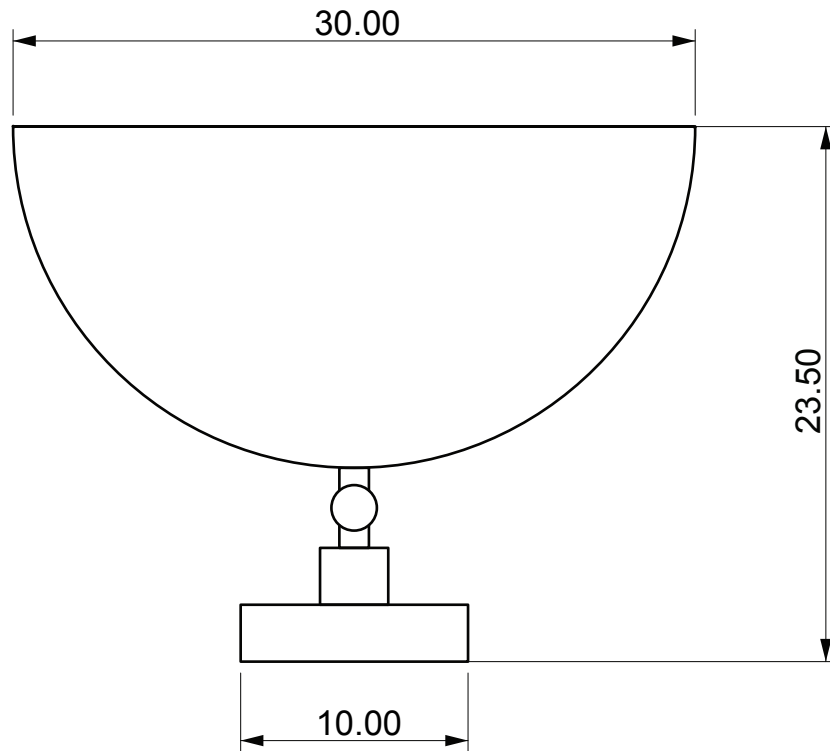

JUNGLE.

APPLIQUE MURALE

CODE ARTICLE :

JG06

MONTAGE :

MURALE

ENVIRONNEMENT :

INTÉRIEUR

DIMENSIONS :

L.30 X P.30 X H.23.5 CM

POIDS :

/

MATERIAU :

PAPIER MACHÉ, LAITON

COULEUR :

SUR DEMANDE

DESCRIPTION TECHNIQUE :

APPLIQUE MURALE À LUMIÈRE DIFFUSE

TIGE ET SUPPORT ÉLECTRIQUE EN LAITON

DÔME EN PAPIER MACHÉ

PEINTURE/ FEUILLE MÉTALISÉE

CONNECTION MURALE OU CÂBLE INTERRUPTEUR ON/OFF

SOURCE D'ÉCLAIRAGE :

1XLED12W E27 GLOBE MÉTALISÉ 760LM

2700K /220V - 240V

360° DE DIFFUSION

DIMMABLE

MARQUAGE CE

FABRICATION :

3 SEMAINES DE DÉLAI

PIÈCES RÉALISÉES SUR COMMANDE

FABRIQUÉES EN FRANCE FINIES ET ASSEMBLÉES À LA MAIN

PRODUIT EXPÉDIÉ SUR MONTANT TOTAL PAYÉ