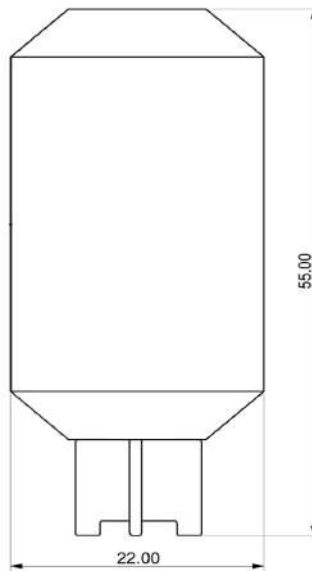

## INFORMATIONS TECHNIQUES

**PALÉA SUSPENSION PL01**

935x300x300MM

STRUCTURE INTERNE EN BOIS BOULEAU  
 TIGE ET SUPPORT ÉLECTRIQUE EN LAITON  
 SURFACE MARQUETÉE EN PAILLE DE SEIGLE  
 TIGE LAITON DE SUSPENSION AJUSTABLE  
 LUSTRE SUR-MESURE SUR COMMANDE.  
 1 MOIS DE DÉLAI  
 4800 EUROS

Spécifications de l'ampoule Globe :  
 Globe 1XLED12W E27 1521LM  
 2700K /220V - 240V  
 360° de diffusion  
 Dimmable

**PALÉA LAMPADAIRE PL02**

1000x500x500MM

STRUCTURE INTERNE EN BOIS BOULEAU  
 TIGE ET SUPPORT ÉLECTRIQUE EN LAITON  
 SURFACE MARQUETÉE EN PAILLE DE SEIGLE  
 CÂBLE AVEC DIMMER ÉLECTRIQUE  
 LAMPADAIRE SUR-MESURE SUR COMMANDE  
 1 MOIS DE DÉLAI  
 4900 EUROS

Spécifications de l'ampoule Globe :  
 Globe 1xLED12W E27 1521LM  
 2700K /220V - 240V  
 360° de diffusion  
 Dimmable

**PALÉA LAMPE DE TABLE PL03**

550x220x220MM

STRUCTURE INTERNE EN BOIS BOULEAU  
 TIGE ET SUPPORT ÉLECTRIQUE EN LAITON  
 SURFACE MARQUETÉE EN PAILLE DE SEIGLE  
 CÂBLE AVEC INTERRUPTEUR VARIATEUR ON/OFF  
 LAMPE SUR-MESURE SUR COMMANDE.  
 1 MOIS DE DÉLAI  
 1930 EUROS

Spécifications de l'ampoule Globe :  
 Globe 1XLED12W E27 1521LM  
 2700K /220V - 240V  
 360° de diffusion  
 Dimmable

**PALÉA LAMPE DE TABLE PL04**

370x190x190MM

STRUCTURE INTERNE EN BOIS BOULEAU  
 TIGE ET SUPPORT ÉLECTRIQUE EN LAITON  
 SURFACE MARQUETÉE EN PAILLE DE SEIGLE  
 CÂBLE AVEC INTERRUPTEUR VARIATEUR ON/OFF  
 LAMPE SUR-MESURE SUR COMMANDE.  
 1 MOIS DE DÉLAI  
 1830 EUROS