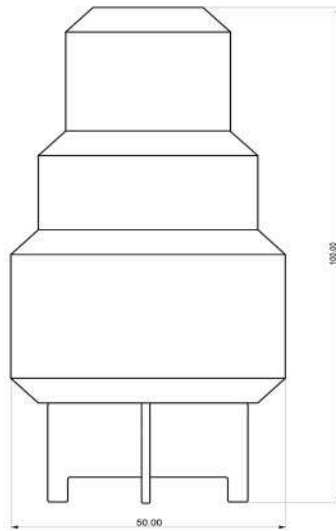

## INFORMATIONS TECHNIQUES

**PALÉA SUSPENSION PL01**

935x300x300MM

STRUCTURE INTERNE EN BOIS BOULEAU  
 TIGE ET SUPPORT ÉLECTRIQUE EN LAITON  
 SURFACE MARQUETÉE EN PAILLE DE SEIGLE  
 TIGE LAITON DE SUSPENSION AJUSTABLE  
 LUSTRE SUR-MESURE SUR COMMANDE.  
 1 MOIS DE DÉLAI  
 4800 EUROS

Spécifications de l'ampoule Globe :  
 Globe 1XLED12W E27 1521LM  
 2700K /220V - 240V  
 360° de diffusion  
 Dimmable

**PALÉA LAMPADAIRE PL02**

1000x500x500MM

STRUCTURE INTERNE EN BOIS BOULEAU  
 TIGE ET SUPPORT ÉLECTRIQUE EN LAITON  
 SURFACE MARQUETÉE EN PAILLE DE SEIGLE  
 CÂBLE AVEC DIMMER ÉLECTRIQUE  
 LAMPADAIRE SUR-MESURE SUR COMMANDE  
 1 MOIS DE DÉLAI  
 4900 EUROS

Spécifications de l'ampoule Globe :  
 Globe 1xLED12W E27 1521LM  
 2700K /220V - 240V  
 360° de diffusion  
 Dimmable

**PALÉA LAMPE DE TABLE PL03**

550x220x220MM

STRUCTURE INTERNE EN BOIS BOULEAU  
 TIGE ET SUPPORT ÉLECTRIQUE EN LAITON  
 SURFACE MARQUETÉE EN PAILLE DE SEIGLE  
 CÂBLE AVEC INTERRUPTEUR VARIATEUR ON/OFF  
 LAMPE SUR-MESURE SUR COMMANDE.  
 1 MOIS DE DÉLAI  
 1930 EUROS

Spécifications de l'ampoule Globe :  
 Globe 1XLED12W E27 1521LM  
 2700K /220V - 240V  
 360° de diffusion  
 Dimmable

**PALÉA LAMPE DE TABLE PL04**

370x190x190MM

STRUCTURE INTERNE EN BOIS BOULEAU  
 TIGE ET SUPPORT ÉLECTRIQUE EN LAITON  
 SURFACE MARQUETÉE EN PAILLE DE SEIGLE  
 CÂBLE AVEC INTERRUPTEUR VARIATEUR ON/OFF  
 LAMPE SUR-MESURE SUR COMMANDE.  
 1 MOIS DE DÉLAI  
 1830 EUROS