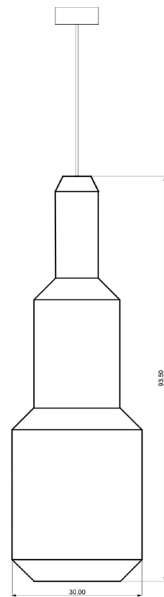

**PL01**

935x300x300MM

**PL02**

1000x500x500MM

**PL03**

550x220x220MM

**PL04**

370x190x190MM

LAMPE DE TABLE

**LAMPE DE TABLE**

**SUSPENSION**

## INFORMATIONS TECHNIQUES

**PALÉA SUSPENSION PL01**

935x300x300MM

STRUCTURE INTERNE EN BOIS BOULEAU  
 TIGE ET SUPPORT ÉLECTRIQUE EN LAITON  
 SURFACE MARQUETÉE EN PAILLE DE SEIGLE  
 TIGE LAITON DE SUSPENSION AJUSTABLE  
 LUSTRE SUR-MESURE SUR COMMANDE.  
 1 MOIS DE DÉLAI  
 4800 EUROS

Spécifications de l'ampoule Globe :  
 Globe 1xLED12W E27 1521LM  
 2700K /220V - 240V  
 360° de diffusion  
 Dimmable

**PALÉA LAMPE DE TABLE PL03**

550x220x220MM

STRUCTURE INTERNE EN BOIS BOULEAU  
 TIGE ET SUPPORT ÉLECTRIQUE EN LAITON  
 SURFACE MARQUETÉE EN PAILLE DE SEIGLE  
 CÂBLE AVEC INTERRUPTEUR VARIATEUR ON/OFF  
 LAMPE SUR-MESURE SUR COMMANDE.  
 1 MOIS DE DÉLAI  
 1930 EUROS