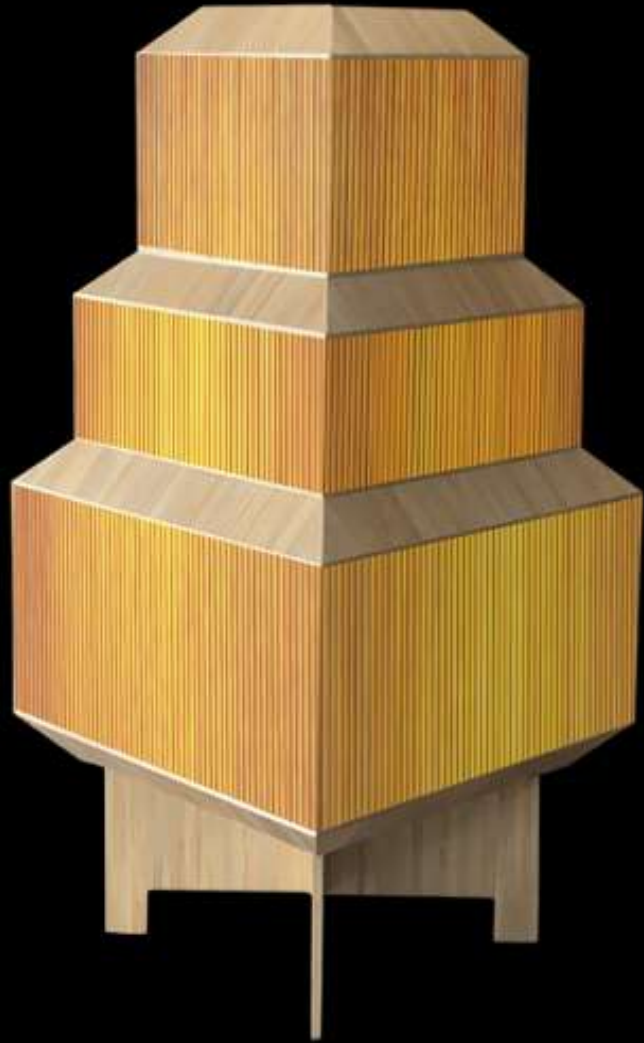

# PALÉA

FABRIQUÉE EN FRANCE

**PALÉA EST UNE COLLECTION DE LUMINAIRE CRÉÉE POUR METTRE EN LUMIÈRE UN SAVOIR-FAIRE EN PERDITION. ELLE PARTICIPE À LA PRÉCIEUSE TRADITION DE L'ARTISANAT D'ART : LA MARQUETERIE DE PAILLE. VÉRITABLE SCULPTURE LUMINEUSE, PALÉA EST PLUS QU'UNE LAMPE, C'EST UNE PRÉSENCE, UN OBJET D'ART, UNE ARCHITECTURE QUI S'INSPIRE DE L'UNIVERS HITCHKOCKIEN. LA COLLECTION PALÉA À L'IMPACT CINÉMATOGRAPHIQUE JOUE SUR L'APPARITION ET LA DISPARITION DE LA LUMIÈRE FILTRÉE À TRAVERS LA PAILLE : ÉTEINTE LA LAMPE PRÉSENTE LA MARQUETERIE TRADITIONNELLE, ALLUMÉE ELLE DÉVOILE SA STRUCTURE ET LA TRANSLUCIDITÉ DE LA PAILLE ET DE SES DÉTAILS. UNE LUMIÈRE DIFFUSE DONNANT UNE ATMOSPHÈRE ENVOÛTANTE ET MAGIQUE À TOUT ENVIRONNEMENT.**

**PL01**

935x300x300MM

**PL02**

1000x500x500MM

**PL03**

550x220x220MM

**PL04**

370x190x190MM

**LAMPADAIRE**

**LA COLLECTION PALÉA JOUE SUR UNE DOUBLE INTERPRÉTATION DE LA MARQUETERIE DE PAILLE, À LA FOIS DANS SON DESSIN ET DANS LA COMPOSITION DE SA MATIÈRE, L'OR DU PAUVRE. EN QUÊTE D'UNE FORME DE CONTEMPORANÉITÉ, PALÉA QUESTIONNE LA NOTION DE PROXIMITÉ AUTOUR DE L'OBJET ET NOUS INTERROGE À LA FOIS SUR UN SAVOIR-FAIRE MAIS AUSSI SUR LA PLACE DE L'OBJET DANS NOTRE ENVIRONNEMENT, CRÉANT LE LIEN ET CHERCHANT À FAIRE PERDURER CET ARTISANAT D'UNE GRANDE RICHESSE. LA PAILLE NE VIENT PLUS SEULEMENT RECOUVRIR UN SUPPORT POUR LE SUBLIMER, ELLE INTÉRARGIE DIRECTEMENT AVEC LUI.**