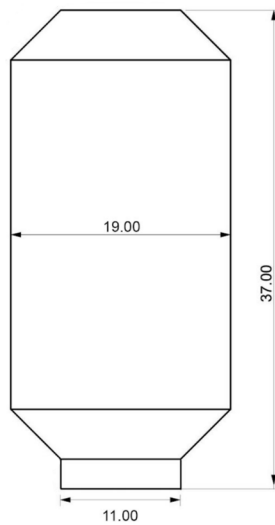

**PL01**

935x300x300MM

**PL02**

1000x500x500MM

**PL03**

550x220x220MM

**PL04**

370x190x190MM

Spécifications de l'ampoule Globe :  
 Globe 1XLED12W E27 1521LM  
 2700K /220V - 240V  
 360° de diffusion  
 Dimmable

**PALÉA LAMPADAIRE PL02**

1000x500x500MM

STRUCTURE INTERNE EN BOIS BOULEAU  
 TIGE ET SUPPORT ÉLECTRIQUE EN LAITON  
 SURFACE MARQUETÉE EN PAILLE DE SEIGLE  
 CÂBLE AVEC DIMMER ÉLECTRIQUE  
 LAMPADAIRE SUR-MESURE SUR COMMANDE  
 1 MOIS DE DÉLAI  
 4900 EUROS

Spécifications de l'ampoule Globe :  
 Globe 1xLED12W E27 1521LM  
 2700K /220V - 240V  
 360° de diffusion  
 Dimmable

**PALÉA LAMPE DE TABLE PL03**

550x220x220MM

STRUCTURE INTERNE EN BOIS BOULEAU  
 TIGE ET SUPPORT ÉLECTRIQUE EN LAITON  
 SURFACE MARQUETÉE EN PAILLE DE SEIGLE  
 CÂBLE AVEC INTERRUPTEUR VARIATEUR ON/OFF  
 LAMPE SUR-MESURE SUR COMMANDE.  
 1 MOIS DE DÉLAI  
 1930 EUROS

Spécifications de l'ampoule Globe :  
 Globe 1XLED12W E27 1521LM  
 2700K /220V - 240V  
 360° de diffusion  
 Dimmable

**PALÉA LAMPE DE TABLE PL04**

370x190x190MM

STRUCTURE INTERNE EN BOIS BOULEAU  
 TIGE ET SUPPORT ÉLECTRIQUE EN LAITON  
 SURFACE MARQUETÉE EN PAILLE DE SEIGLE  
 CÂBLE AVEC INTERRUPTEUR VARIATEUR ON/OFF  
 LAMPE SUR-MESURE SUR COMMANDE.  
 1 MOIS DE DÉLAI  
 1830 EUROS